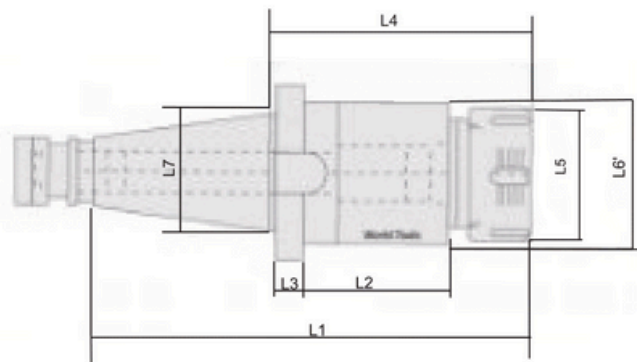

PRADO

AUTOMAÇÃO INDUSTRIAL

PORTA PINÇA

B30-ER32-100

L1 = 143,30 mm
L2 = 53,00 mm
L3 = 08,00 mm
L4 = 93,00 mm
L5 = 49,60 mm
L6 = 45,00 mm
L7 = 31,50 mm

<https://pradoautomacaoindustrial.com.br>

email: vendas@pradoindustrial.com.br