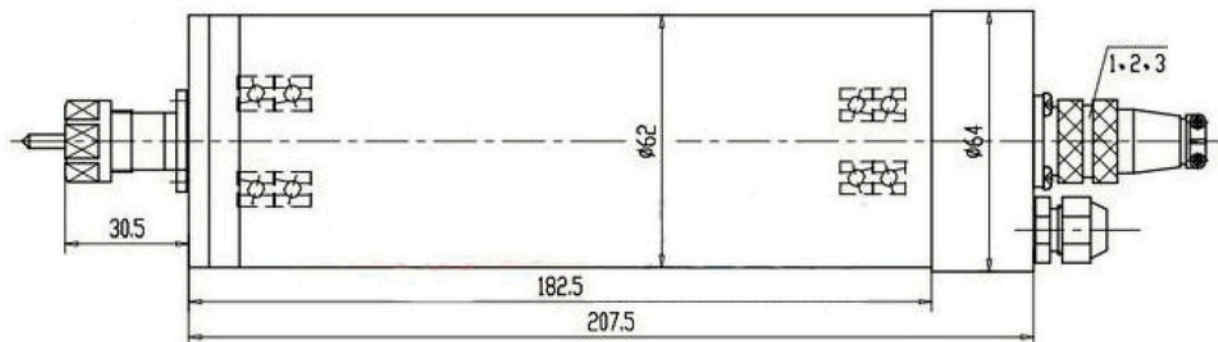

PRADO

AUTOMAÇÃO INDUSTRIAL

DIMENSÃO

GDZ62-1.2-2.4
GDZ62-1.2-3.6
GDZ62-1.2-6.0

GDZ62-1.2-2.4
24000r/min
400Hz
1.2KW
178V
5A

GDZ62-1.2-3.6
36000r/min
600Hz
1.2KW
220V
4.5A

GDZ62-1.2-6.0
60000r/min
1000Hz
1.2KW
220V
4.5A

Modelo	GDZ-62-1.2
Refrigeração	Água
Potência	1.2 kw
Diâmetro	62mm
Tensão	220v
Corrente	4.5A
Frequência	1000hz
Rotação	60000rpm
Pinça	Er11