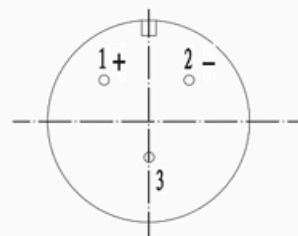

Conector do freio: 24VDC

PRADO

AUTOMAÇÃO INDUSTRIAL