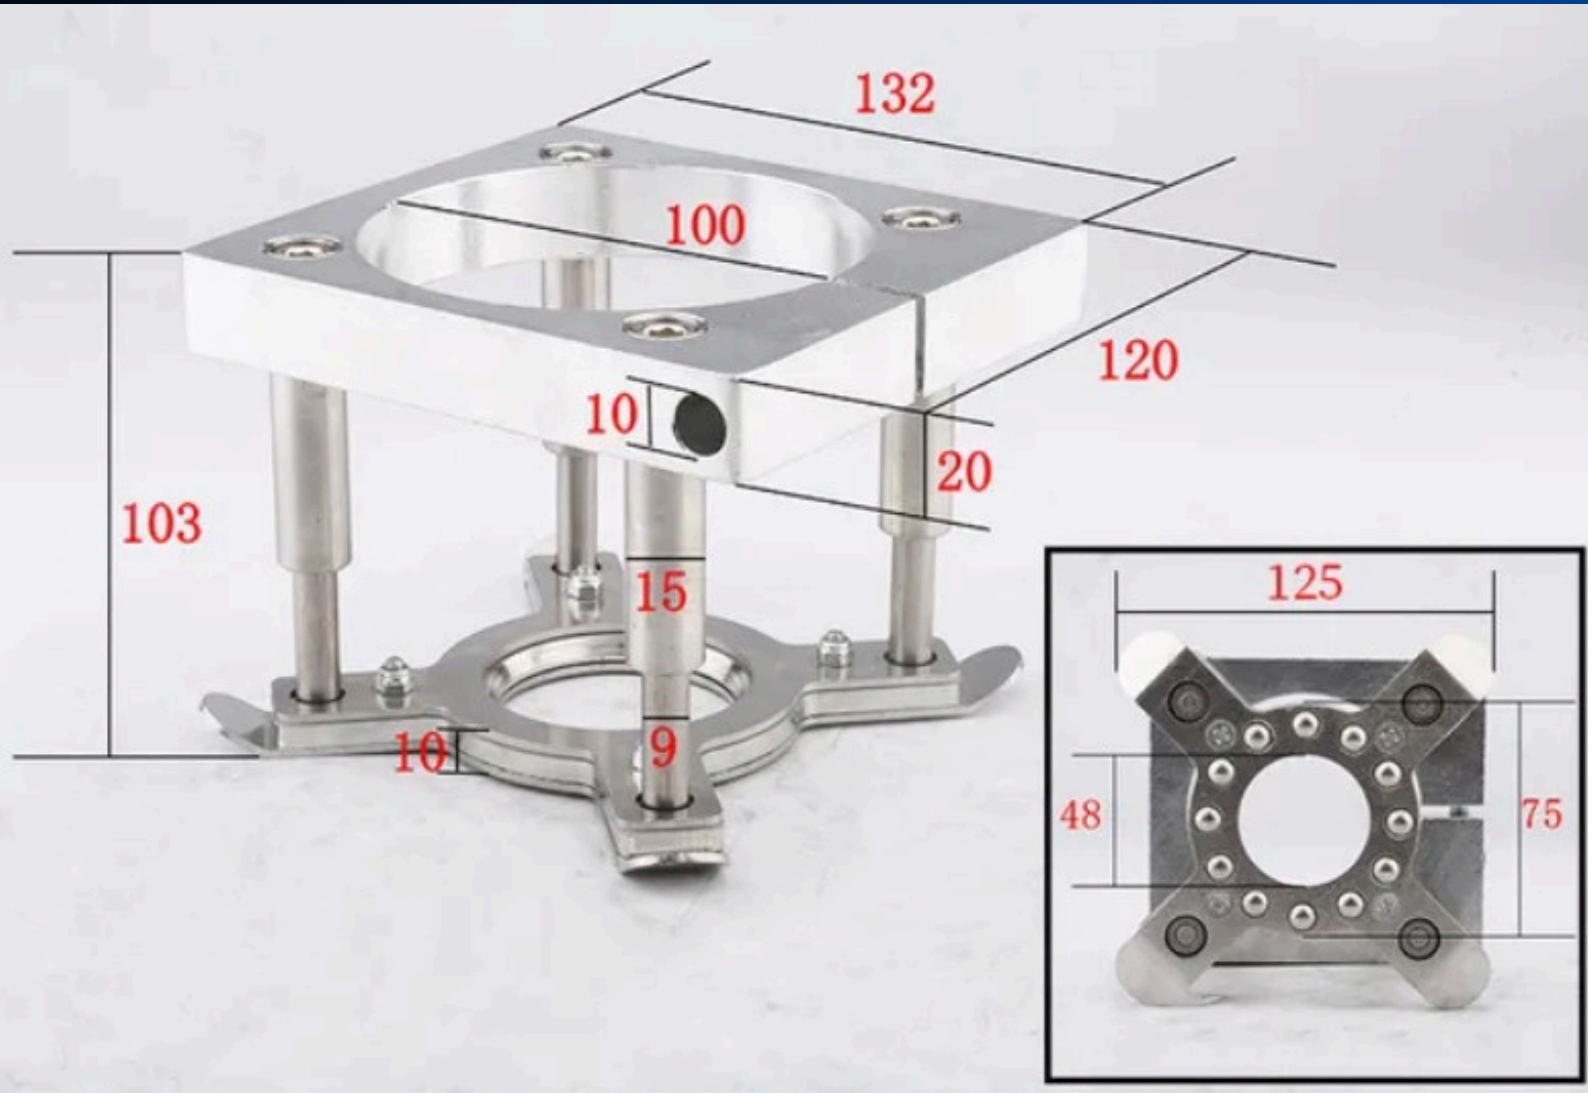

# PRADO

AUTOMAÇÃO INDUSTRIAL

<https://pradoautomacaoindustrial.com.br/>

email: vendas@pradoindustrial.com.br

(11) 5666 - 6461

(11) 94242-8989