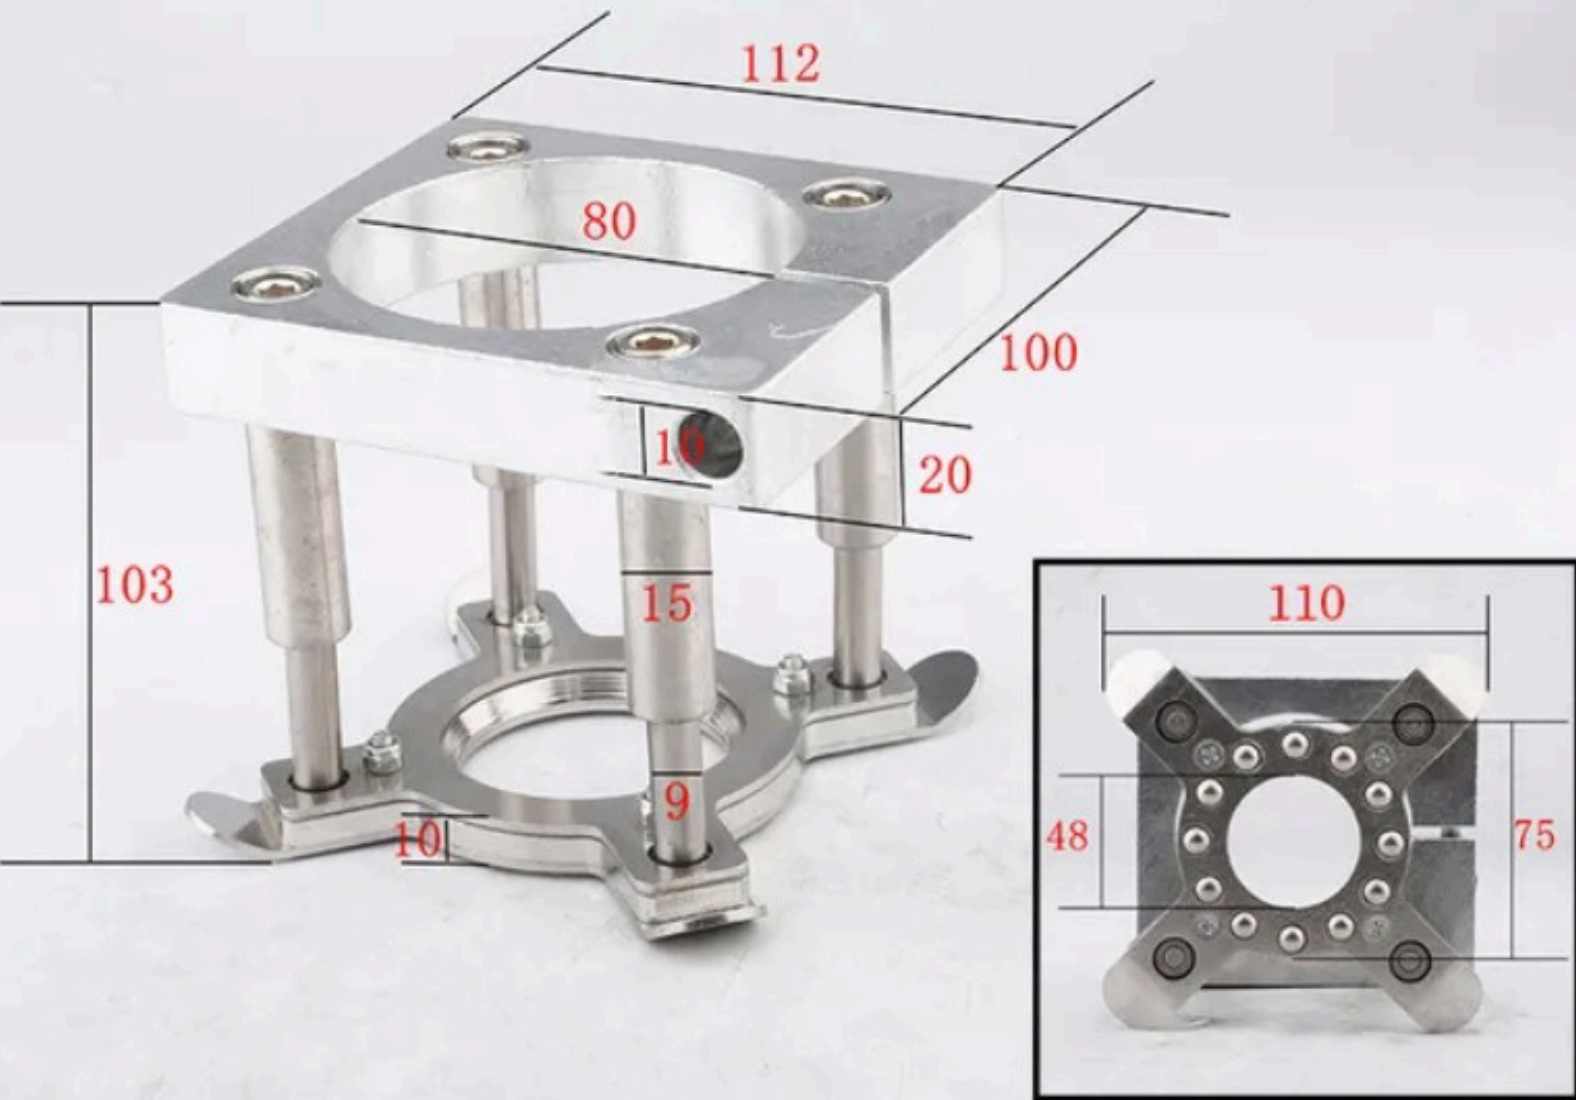

PRADO

AUTOMAÇÃO INDUSTRIAL

<https://pradoautomacaoindustrial.com.br/>

email: vendas@pradoindustrial.com.br

(11) 5666 - 6461

(11) 94242-8989