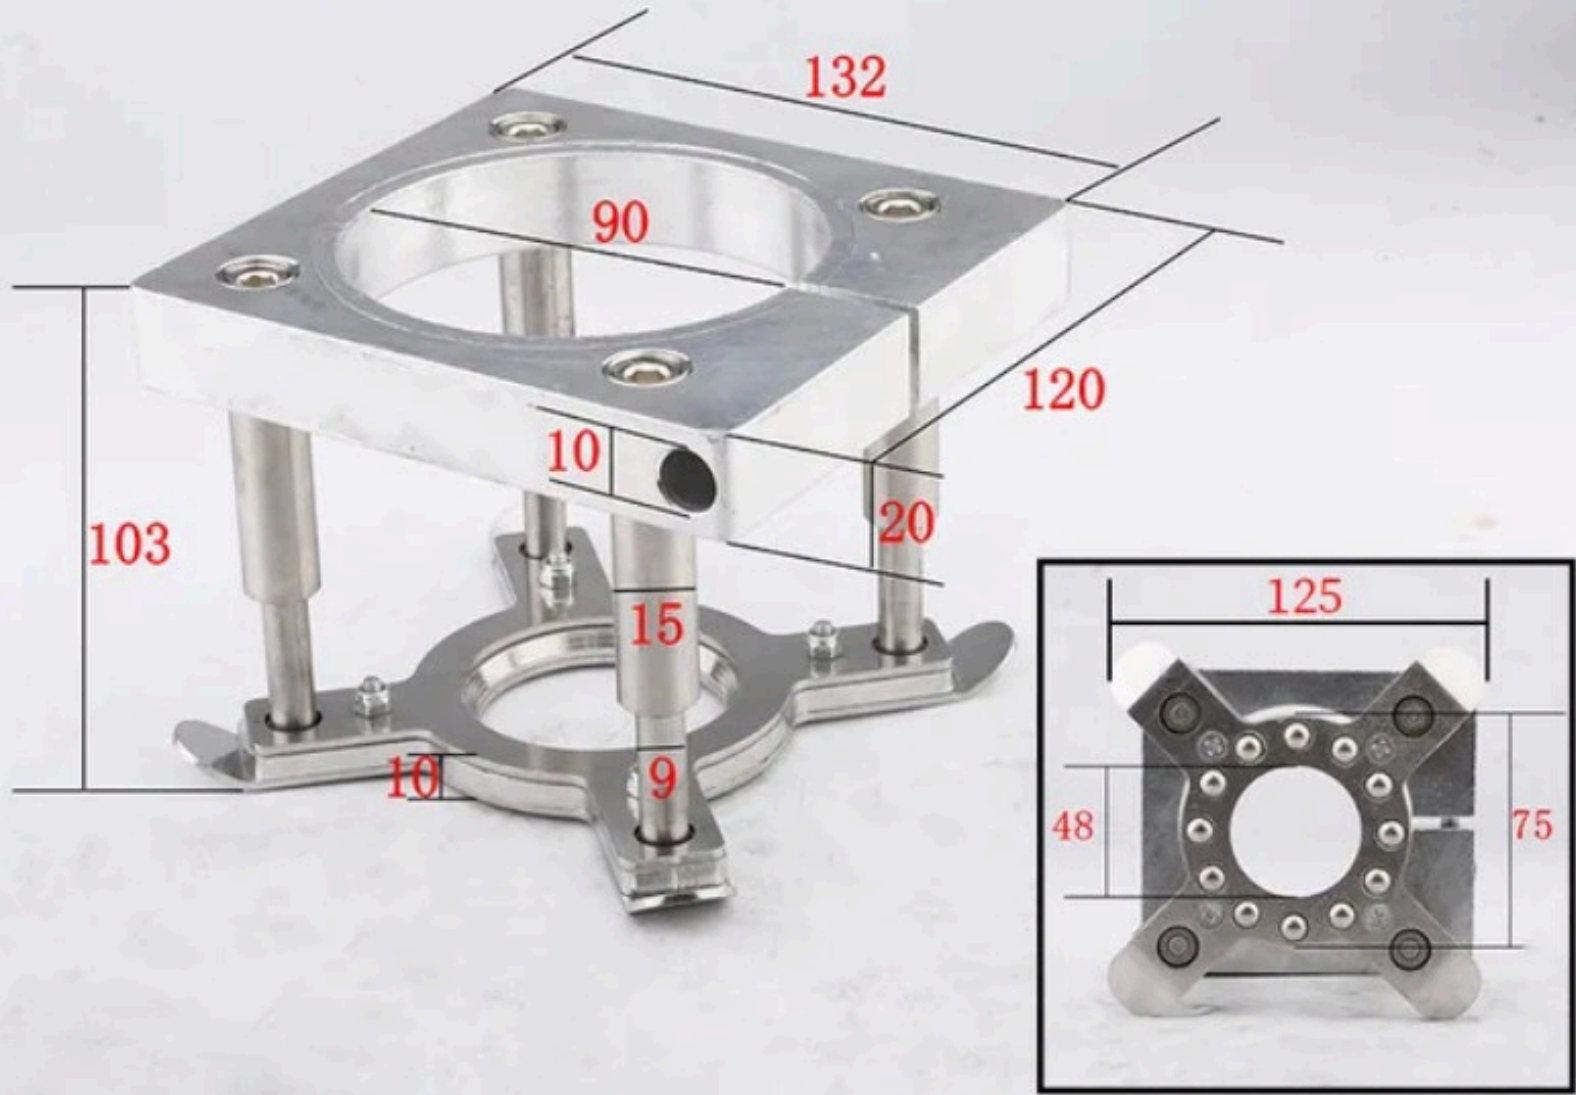

PRADO

AUTOMAÇÃO INDUSTRIAL

<https://pradoautomacaoindustrial.com.br/>

email: vendas@pradoindustrial.com.br

(11) 5666 - 6461

(11) 94242-8989